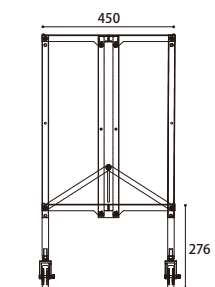

charr!er

wagon

charr!er

wagon

CHA2402-A4S4-C

背の高いワゴンは”立ち作業”にハマる

運搬・スリムに保管 + “受付・作業台・陳列棚にも”

普段は畳んでおき必要なときにだけ広げて使え

耐荷重80kgもある美しくも堅牢なワゴン「シャリエ」

オフィスやサブテーブルとして使いやすい標準タイプに加え

受付や作業台としても使いやすい「ハイタイプ」も誕生しました

OPTION

OP/RST-S
ラバーストップパ-Sサイズ
各シャリエ1つずつ標準同梱

OP/CW-H
シャリエワゴンハイ脚
キャスターを付けずに棚としても使用可能。ハイタイプには標準付属

① シャリエワゴンハイ2段式

製品名 シャリエワゴンハイ2段式
型式 CWH-T2
積載面 630×450mm
折りたたみ時 W126×D689×1057mm
耐荷重 80kg
自重 11kg
キャスター径 75mm

② シャリエワゴンハイ3段式

製品名 シャリエワゴンハイ3段式
型式 CWH-T3
積載面 630×450mm
折りたたみ時 W126×D689×1057mm
耐荷重 80kg
自重 13.5kg
キャスター径 75mm

[シャリエワゴンハイ共通同梱品]
ストップパームSサイズ×1
(ハイ脚+アジャスター)×4
スパナ×1

③ シャリエワゴン2段式

製品名 シャリエワゴン2段式
型式 CW-T2
積載面 630×450mm
折りたたみ時 W126×D689×927mm
耐荷重 80kg
自重 9.5kg
キャスター径 75mm

④ シャリエワゴン3段式

製品名 シャリエワゴン3段式
型式 CW-T3
積載面 630×450mm
折りたたみ時 W126×D689×927mm
耐荷重 80kg
自重 12kg
キャスター径 75mm

[シャリエワゴン共通同梱品]
ストップパームSサイズ×1