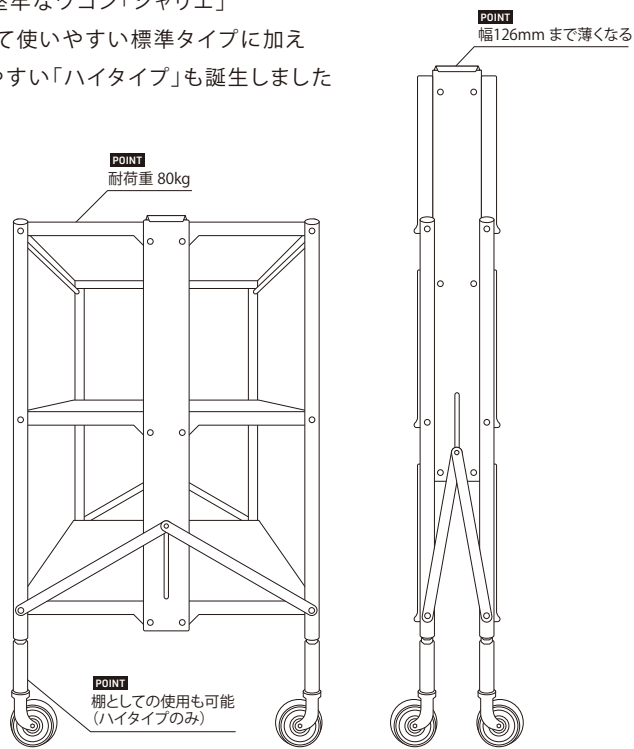

charr!er

wagon

charr!er

wagon

CHA2402-A4S4-C

背の高いワゴンは”立ち作業”にハマる

運搬・スリムに保管 + “受付・作業台・陳列棚にも”

普段は畳んでおき必要なときにだけ広げて使え

耐荷重80kgもある美しくも堅牢なワゴン「シャリエ」

オフィスやサブテーブルとして使いやすい標準タイプに加え

受付や作業台としても使いやすい「ハイタイプ」も誕生しました

OPTION

OP/RST-S
ラバーストップパ-Sサイズ
各シャリエ1つずつ標準同梱

OP/CW-H
シャリエワゴンハイ脚
キャスターを付けずに棚としても使用可能。ハイタイプには標準付属

① シャリエワゴンハイ2段式

製品名 シャリエワゴンハイ2段式
型式 CWH-T2
積載面 630×450mm
折りたたみ時 W126×D689×1057mm
耐荷重 80kg
自重 11kg
キャスター径 75mm

② シャリエワゴンハイ3段式

製品名 シャリエワゴンハイ3段式
型式 CWH-T3
積載面 630×450mm
折りたたみ時 W126×D689×1057mm
耐荷重 80kg
自重 13.5kg
キャスター径 75mm

[シャリエワゴンハイ共通同梱品]
ストップパームSサイズ×1
(ハイ脚+アジャスター)×4
スパナ×1

③ シャリエワゴン2段式

製品名 シャリエワゴン2段式
型式 CW-T2
積載面 630×450mm
折りたたみ時 W126×D689×927mm
耐荷重 80kg
自重 9.5kg
キャスター径 75mm

④ シャリエワゴン3段式

製品名 シャリエワゴン3段式
型式 CW-T3
積載面 630×450mm
折りたたみ時 W126×D689×927mm
耐荷重 80kg
自重 12kg
キャスター径 75mm

[シャリエワゴン共通同梱品]
ストップパームSサイズ×1