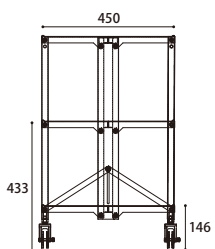

耐荷重80kgもある美しくも堅牢なワゴン「シャリエ」

オフィスやサブテーブルとして使いやすい標準タイプに加え

受付や作業台としても使いやすい「ハイタイプ」も誕生しました

OPTION

OP/RST-S
ラバーストップパ-Sサイズ
各シャリエ1つずつ標準同梱

OP/CW-H
シャリエワゴンハイ脚
キャスターを付けずに棚としても使用可能。ハイタイプには標準付属

① シャリエワゴンハイ2段式

製品名 シャリエワゴンハイ2段式
型式 CWH-T2
積載面 630×450mm
折りたたみ時 W126×D689×1057mm
耐荷重 80kg
自重 11kg
キャスター径 75mm

② シャリエワゴンハイ3段式

製品名 シャリエワゴンハイ3段式
型式 CWH-T3
積載面 630×450mm
折りたたみ時 W126×D689×1057mm
耐荷重 80kg
自重 13.5kg
キャスター径 75mm

[シャリエワゴンハイ共通同梱品]
ストップパームSサイズ×1
(ハイ脚+アジャスター)×4
スパナ×1

③ シャリエワゴン2段式

製品名 シャリエワゴン2段式
型式 CW-T2
積載面 630×450mm
折りたたみ時 W126×D689×927mm
耐荷重 80kg
自重 9.5kg
キャスター径 75mm

④ シャリエワゴン3段式

製品名 シャリエワゴン3段式
型式 CW-T3
積載面 630×450mm
折りたたみ時 W126×D689×927mm
耐荷重 80kg
自重 12kg
キャスター径 75mm

[シャリエワゴン共通同梱品]
ストップパームSサイズ×1