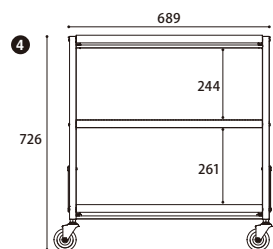

耐荷重80kgもある美しくも堅牢なワゴン「シャリエ」

オフィスやサブテーブルとして使いやすい標準タイプに加え

受付や作業台としても使いやすい「ハイタイプ」も誕生しました

OPTION

OP/RST-S
ラバーストップパ-Sサイズ
各シャリエ1つずつ標準同梱

OP/CW-H
シャリエワゴンハイ脚
キャスターを付けずに棚としても使用可能。ハイタイプには標準付属

① シャリエワゴンハイ2段式

製品名 シャリエワゴンハイ2段式
型式 CWH-T2
積載面 630×450mm
折りたたみ時 W126×D689×1057mm
耐荷重 80kg
自重 11kg
キャスター径 75mm

② シャリエワゴンハイ3段式

製品名 シャリエワゴンハイ3段式
型式 CWH-T3
積載面 630×450mm
折りたたみ時 W126×D689×1057mm
耐荷重 80kg
自重 13.5kg
キャスター径 75mm

[シャリエワゴンハイ共通同梱品]
ストップパームSサイズ×1
(ハイ脚+アジャスター)×4
スパナ×1

③ シャリエワゴン2段式

製品名 シャリエワゴン2段式
型式 CW-T2
積載面 630×450mm
折りたたみ時 W126×D689×927mm
耐荷重 80kg
自重 9.5kg
キャスター径 75mm

④ シャリエワゴン3段式

製品名 シャリエワゴン3段式
型式 CW-T3
積載面 630×450mm
折りたたみ時 W126×D689×927mm
耐荷重 80kg
自重 12kg
キャスター径 75mm

[シャリエワゴン共通同梱品]
ストップパームSサイズ×1