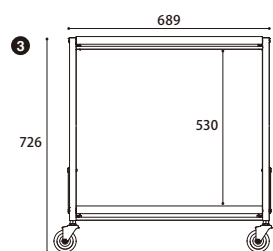

耐荷重80kgもある美しくも堅牢なワゴン「シャリエ」

オフィスやサブテーブルとして使いやすい標準タイプに加え

受付や作業台としても使いやすい「ハイタイプ」も誕生しました

OPTION

OP/RST-S
ラバーストップパ-Sサイズ
各シャリエ1つずつ標準同梱

OP/CW-H
シャリエワゴンハイ脚
キャスターを付けずに棚としても使用可能。ハイタイプには標準付属

① シャリエワゴンハイ2段式

製品名 シャリエワゴンハイ2段式
型式 CWH-T2
積載面 630×450mm
折りたたみ時 W126×D689×1057mm
耐荷重 80kg
自重 11kg
キャスター径 75mm

② シャリエワゴンハイ3段式

製品名 シャリエワゴンハイ3段式
型式 CWH-T3
積載面 630×450mm
折りたたみ時 W126×D689×1057mm
耐荷重 80kg
自重 13.5kg
キャスター径 75mm

[シャリエワゴンハイ共通同梱品]
ストップパームSサイズ×1
(ハイ脚+アジャスター)×4
スパナ×1

③ シャリエワゴン2段式

製品名 シャリエワゴン2段式
型式 CW-T2
積載面 630×450mm
折りたたみ時 W126×D689×927mm
耐荷重 80kg
自重 9.5kg
キャスター径 75mm

④ シャリエワゴン3段式

製品名 シャリエワゴン3段式
型式 CW-T3
積載面 630×450mm
折りたたみ時 W126×D689×927mm
耐荷重 80kg
自重 12kg
キャスター径 75mm

[シャリエワゴン共通同梱品]
ストップパームSサイズ×1