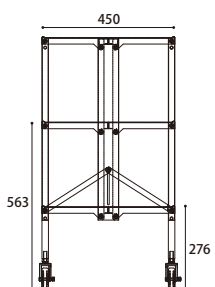

charr!er

wagon

charr!er

wagon

CHA2402-A4S4-C

背の高いワゴンは”立ち作業”にハマる

運搬・スリムに保管 + “受付・作業台・陳列棚にも”

普段は畳んでおき必要なときにだけ広げて使え

耐荷重80kgもある美しくも堅牢なワゴン「シャリエ」

オフィスやサブテーブルとして使いやすい標準タイプに加え

受付や作業台としても使いやすい「ハイタイプ」も誕生しました

OPTION

OP/RST-S
ラバーストップパ-Sサイズ
各シャリエ1つずつ標準同梱

OP/CW-H
シャリエワゴンハイ脚
キャスターを付けずに棚としても使用可能。ハイタイプには標準付属

① シャリエワゴンハイ2段式

製品名 シャリエワゴンハイ2段式
型式 CWH-T2
積載面 630×450mm
折りたたみ時 W126×D689×1057mm
耐荷重 80kg
自重 11kg
キャスター径 75mm

② シャリエワゴンハイ3段式

製品名 シャリエワゴンハイ3段式
型式 CWH-T3
積載面 630×450mm
折りたたみ時 W126×D689×1057mm
耐荷重 80kg
自重 13.5kg
キャスター径 75mm

[シャリエワゴンハイ共通同梱品]
ストップパームSサイズ×1
(ハイ脚+アジャスター)×4
スパナ×1

③ シャリエワゴン2段式

製品名 シャリエワゴン2段式
型式 CW-T2
積載面 630×450mm
折りたたみ時 W126×D689×927mm
耐荷重 80kg
自重 9.5kg
キャスター径 75mm

④ シャリエワゴン3段式

製品名 シャリエワゴン3段式
型式 CW-T3
積載面 630×450mm
折りたたみ時 W126×D689×927mm
耐荷重 80kg
自重 12kg
キャスター径 75mm

[シャリエワゴン共通同梱品]
ストップパームSサイズ×1