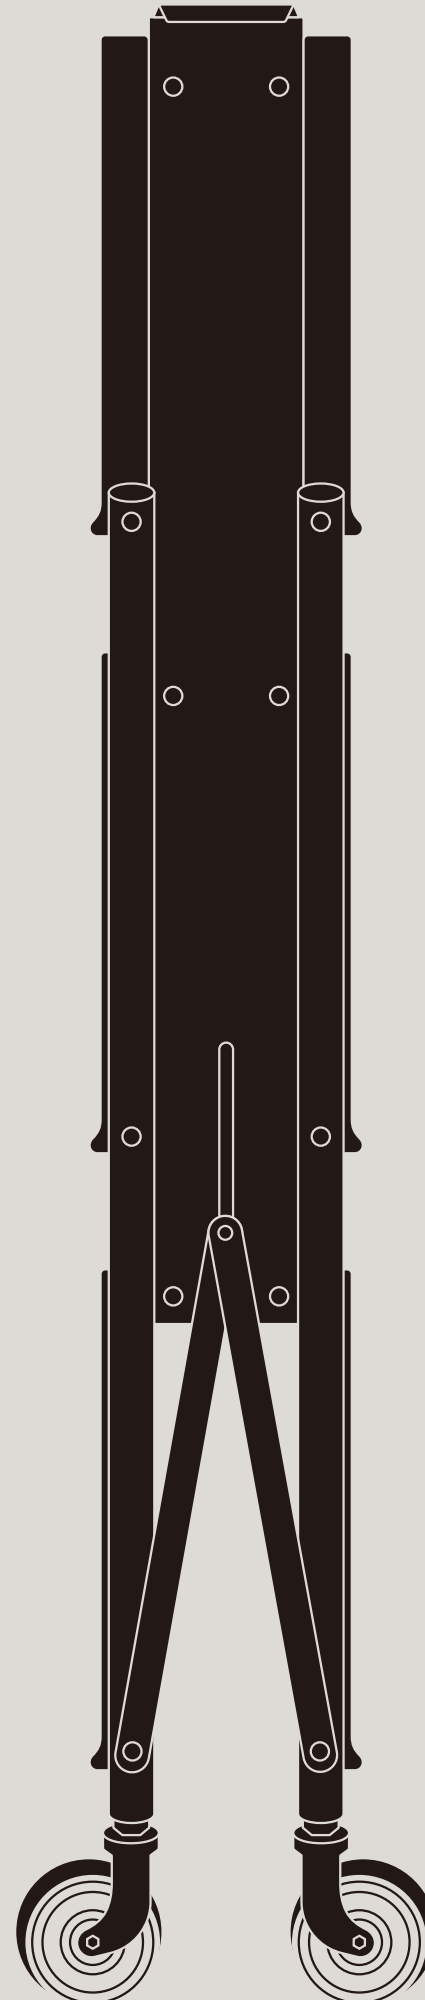

charr!er

wagon

charr!er

wagon

CHA2402-A4S4-C

背の高いワゴンは”立ち作業”にハマる

運搬・スリムに保管 + “受付・作業台・陳列棚にも”

普段は畳んでおき必要なときにだけ広げて使え

耐荷重80kgもある美しくも堅牢なワゴン「シャリエ」

オフィスやサブテーブルとして使いやすい標準タイプに加え

受付や作業台としても使いやすい「ハイタイプ」も誕生しました

OPTION

OP/RST-S
ラバーストップパ-Sサイズ
各シャリエ1つずつ標準同梱

OP/CW-H
シャリエワゴンハイ脚
キャスターを付けずに棚としても使用可能。ハイタイプには標準付属

① シャリエワゴンハイ2段式

製品名 シャリエワゴンハイ2段式
型式 CWH-T2
積載面 630×450mm
折りたたみ時 W126×D689×1057mm
耐荷重 80kg
自重 11kg
キャスター径 75mm