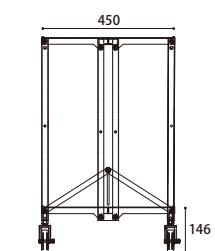

charr!er

wagon

charr!er

wagon

CHA2402-A4S4-C

背の高いワゴンは”立ち作業”にハマる

運搬・スリムに保管 + “受付・作業台・陳列棚にも”

普段は畳んでおき必要なときにだけ広げて使え

耐荷重80kgもある美しくも堅牢なワゴン「シャリエ」

オフィスやサブテーブルとして使いやすい標準タイプに加え

受付や作業台としても使いやすい「ハイタイプ」も誕生しました

OPTION

OP/RST-S
ラバーストップパ-Sサイズ
各シャリエ1つずつ標準同梱

OP/CW-H
シャリエワゴンハイ脚
キャスターを付けずに棚としても使用可能。ハイタイプには標準付属

① シャリエワゴンハイ2段式

製品名 シャリエワゴンハイ2段式
型式 CWH-T2
積載面 630×450mm
折りたたみ時 W126×D689×1057mm
耐荷重 80kg
自重 11kg
キャスター径 75mm

② シャリエワゴンハイ3段式

製品名 シャリエワゴンハイ3段式
型式 CWH-T3
積載面 630×450mm
折りたたみ時 W126×D689×1057mm
耐荷重 80kg
自重 13.5kg
キャスター径 75mm

[シャリエワゴンハイ共通同梱品]
ストップパームSサイズ×1
(ハイ脚+アジャスター)×4
スパナ×1

③ シャリエワゴン2段式

製品名 シャリエワゴン2段式
型式 CW-T2
積載面 630×450mm
折りたたみ時 W126×D689×927mm
耐荷重 80kg
自重 9.5kg
キャスター径 75mm

④ シャリエワゴン3段式

製品名 シャリエワゴン3段式
型式 CW-T3
積載面 630×450mm
折りたたみ時 W126×D689×927mm
耐荷重 80kg
自重 12kg
キャスター径 75mm

[シャリエワゴン共通同梱品]
ストップパームSサイズ×1