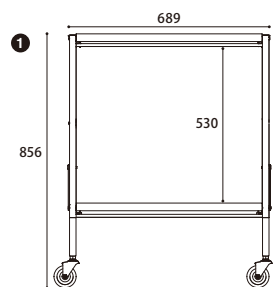

耐荷重80kgもある美しくも堅牢なワゴン「シャリエ」

オフィスやサブテーブルとして使いやすい標準タイプに加え

受付や作業台としても使いやすい「ハイタイプ」も誕生しました

OPTION

OP/RST-S
ラバーストップパ-Sサイズ
各シャリエ1つずつ標準同梱

OP/CW-H
シャリエワゴンハイ脚
キャスターを付けずに棚としても使用可能。ハイタイプには標準付属

① シャリエワゴンハイ2段式

製品名 シャリエワゴンハイ2段式
型式 CWH-T2
積載面 630×450mm
折りたたみ時 W126×D689×1057mm
耐荷重 80kg
自重 11kg
キャスター径 75mm

② シャリエワゴンハイ3段式

製品名 シャリエワゴンハイ3段式
型式 CWH-T3
積載面 630×450mm
折りたたみ時 W126×D689×1057mm
耐荷重 80kg
自重 13.5kg
キャスター径 75mm

[シャリエワゴンハイ共通同梱品]
ストップパームSサイズ×1
(ハイ脚+アジャスター)×4
スパナ×1

③ シャリエワゴン2段式

製品名 シャリエワゴン2段式
型式 CW-T2
積載面 630×450mm
折りたたみ時 W126×D689×927mm
耐荷重 80kg
自重 9.5kg
キャスター径 75mm

④ シャリエワゴン3段式

製品名 シャリエワゴン3段式
型式 CW-T3
積載面 630×450mm
折りたたみ時 W126×D689×927mm
耐荷重 80kg
自重 12kg
キャスター径 75mm

[シャリエワゴン共通同梱品]
ストップパームSサイズ×1