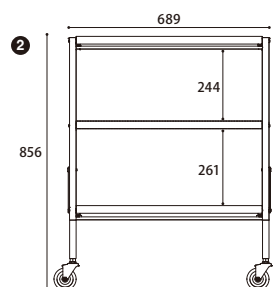

耐荷重80kgもある美しくも堅牢なワゴン「シャリエ」

オフィスやサブテーブルとして使いやすい標準タイプに加え

受付や作業台としても使いやすい「ハイタイプ」も誕生しました

OPTION

OP/RST-S
ラバーストップパ-Sサイズ
各シャリエ1つずつ標準同梱

OP/CW-H
シャリエワゴンハイ脚
キャスターを付けずに棚としても使用可能。ハイタイプには標準付属

① シャリエワゴンハイ2段式

製品名 シャリエワゴンハイ2段式
型式 CWH-T2
積載面 630×450mm
折りたたみ時 W126×D689×1057mm
耐荷重 80kg
自重 11kg
キャスター径 75mm

② シャリエワゴンハイ3段式

製品名 シャリエワゴンハイ3段式
型式 CWH-T3
積載面 630×450mm
折りたたみ時 W126×D689×1057mm
耐荷重 80kg
自重 13.5kg
キャスター径 75mm

[シャリエワゴンハイ共通同梱品]
ストップパームSサイズ×1
(ハイ脚+アジャスター)×4
スパナ×1

③ シャリエワゴン2段式

製品名 シャリエワゴン2段式
型式 CW-T2
積載面 630×450mm
折りたたみ時 W126×D689×927mm
耐荷重 80kg
自重 9.5kg
キャスター径 75mm

④ シャリエワゴン3段式

製品名 シャリエワゴン3段式
型式 CW-T3
積載面 630×450mm
折りたたみ時 W126×D689×927mm
耐荷重 80kg
自重 12kg
キャスター径 75mm

[シャリエワゴン共通同梱品]
ストップパームSサイズ×1