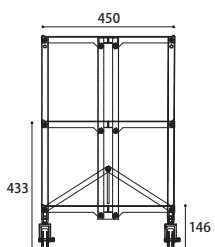

OP/RST-S
ラバーstopper-Sサイズ
各シャリエ1つずつ標準同梱

OP/CW-H
シャリエワゴンハイ脚
キャスターを付けずに棚としても使用可能。ハイタイプには標準付属

① シャリエワゴンハイ2段式

製品名 シャリエワゴンハイ2段式
型式 CWH-T2
積載面 630×450mm
折りたたみ時 W126×D689×1057mm
耐荷重 80kg
自重 11kg

② シャリエワゴンハイ3段式

製品名 シャリエワゴンハイ3段式
型式 CWH-T3
積載面 630×450mm
折りたたみ時 W126×D689×1057mm
耐荷重 80kg
自重 13.5kg

[シャリエワゴンハイ共通同梱品]
ストッパーゴムSサイズ ×1
(延長脚+アジャスター) ×4
スパナ ×1

③ シャリエワゴン2段式

製品名 シャリエワゴン2段式
型式 CW-T2
積載面 630×450mm
折りたたみ時 W126×D689×927mm
耐荷重 80kg
自重 9.5kg

④ シャリエワゴン3段式

製品名 シャリエワゴン3段式
型式 CW-T3
積載面 630×450mm
折りたたみ時 W126×D689×927mm
耐荷重 80kg
自重 12kg