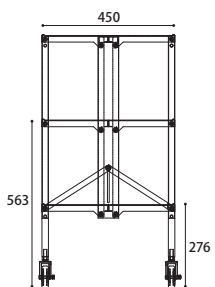

charr!er

wagon

charr!er

wagon

背の高いワゴンは”立ち作業”にハマる

運搬・スリムに保管 + “受付・作業台・陳列棚にも”

普段は畳んでおき必要なときにだけ広げて使え
耐荷重80kgもある美しくも堅牢なワゴン「シャリエ」
オフィスやサブテーブルとして使いやすい標準タイプに加え
受付や作業台としても使いやすい「ハイタイプ」も誕生しました

OPTION

OP/RST-S
ラバーstopper-Sサイズ
各シャリエ1つずつ標準同梱

OP/CW-H
シャリエワゴンハイ脚
キャスターを付けずに棚としても使用可能。ハイタイプには標準付属

① シャリエワゴンハイ2段式

製品名 シャリエワゴンハイ2段式
型式 CWH-T2
積載面 630×450mm
折りたたみ時 W126×D689×1057mm
耐荷重 80kg
自重 11kg

② シャリエワゴンハイ3段式

製品名 シャリエワゴンハイ3段式
型式 CWH-T3
積載面 630×450mm
折りたたみ時 W126×D689×1057mm
耐荷重 80kg
自重 13.5kg

[シャリエワゴンハイ共通同梱品]
ストッパーゴムSサイズ ×1
(延長脚+アジャスター) ×4
スパナ ×1

③ シャリエワゴン2段式

製品名 シャリエワゴン2段式
型式 CW-T2
積載面 630×450mm
折りたたみ時 W126×D689×927mm
耐荷重 80kg
自重 9.5kg

④ シャリエワゴン3段式

製品名 シャリエワゴン3段式
型式 CW-T3
積載面 630×450mm
折りたたみ時 W126×D689×927mm
耐荷重 80kg
自重 12kg