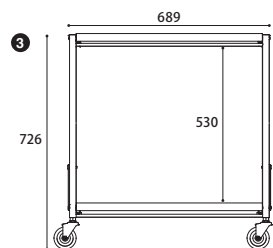

OP/RST-S
ラバーstopper-Sサイズ
各シャリエ1つずつ標準同梱

OP/CW-H
シャリエワゴンハイ脚
キャスターを付けずに棚としても使用可能。ハイタイプには標準付属

① シャリエワゴンハイ2段式

製品名 シャリエワゴンハイ2段式
型式 CWH-T2
積載面 630×450mm
折りたたみ時 W126×D689×1057mm
耐荷重 80kg
自重 11kg

② シャリエワゴンハイ3段式

製品名 シャリエワゴンハイ3段式
型式 CWH-T3
積載面 630×450mm
折りたたみ時 W126×D689×1057mm
耐荷重 80kg
自重 13.5kg

[シャリエワゴンハイ共通同梱品]
ストッパーゴムSサイズ ×1
(延長脚+アジャスター) ×4
スパナ ×1

③ シャリエワゴン2段式

製品名 シャリエワゴン2段式
型式 CW-T2
積載面 630×450mm
折りたたみ時 W126×D689×927mm
耐荷重 80kg
自重 9.5kg

④ シャリエワゴン3段式

製品名 シャリエワゴン3段式
型式 CW-T3
積載面 630×450mm
折りたたみ時 W126×D689×927mm
耐荷重 80kg
自重 12kg