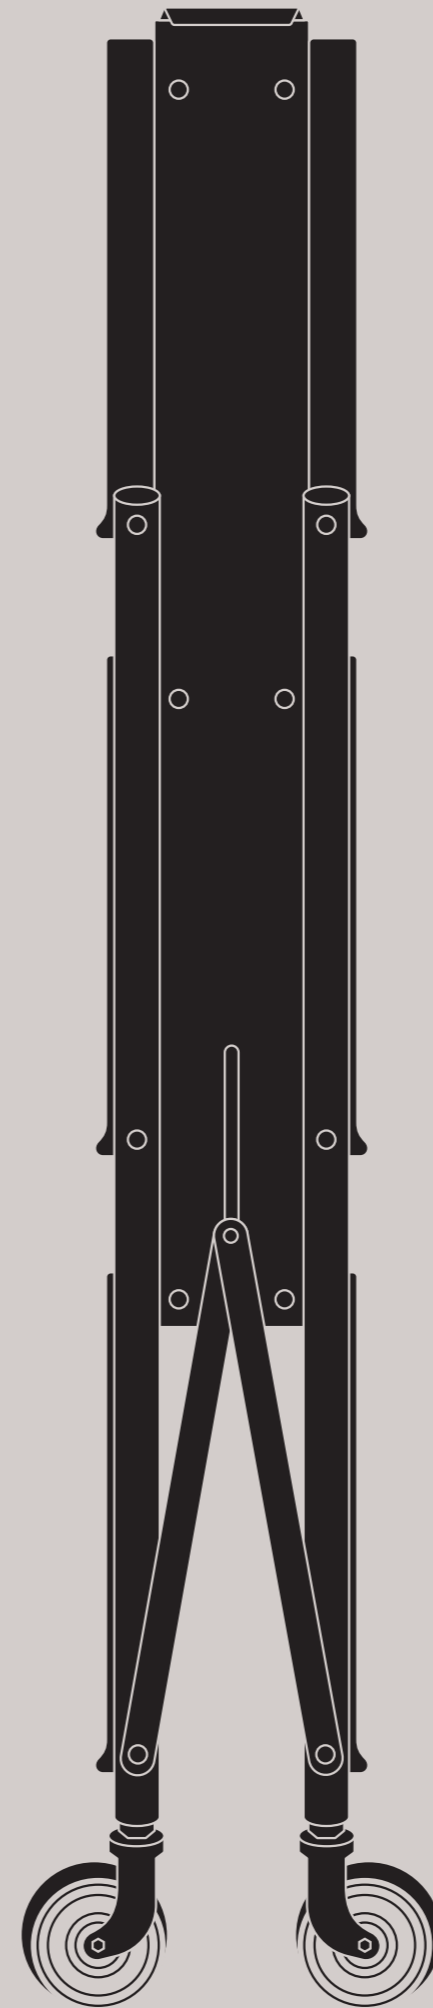

charr!er

wagon

charr!er

wagon

背の高いワゴンは”立ち作業”にハマる

運搬・スリムに保管 + “受付・作業台・陳列棚にも”

普段は畳んでおき必要なときにだけ広げて使え
耐荷重80kgもある美しくも堅牢なワゴン「シャリエ」
オフィスやサブテーブルとして使いやすい標準タイプに加え
受付や作業台としても使いやすい「ハイタイプ」も誕生しました

OPTION

OP/RST-S
ラバーstopper-Sサイズ
各シャリエ1つずつ標準同梱

OP/CW-H
シャリエワゴンハイ脚
キャスターを付けずに棚としても使用可能。ハイタイプには標準付属

① シャリエワゴンハイ2段式

製品名 シャリエワゴンハイ2段式
型式 CWH-T2
積載面 630×450mm
折りたたみ時 W126×D689×1057mm
耐荷重 80kg
自重 11kg

② シャリエワゴンハイ3段式

製品名 シャリエワゴンハイ3段式
型式 CWH-T3
積載面 630×450mm
折りたたみ時 W126×D689×1057mm
耐荷重 80kg
自重 13.5kg