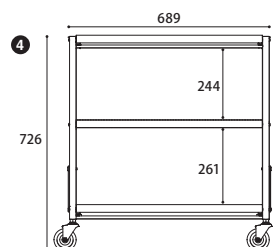

OP/RST-S
ラバーstopper-Sサイズ
各シャリエ1つずつ標準同梱

OP/CW-H
シャリエワゴンハイ脚
キャスターを付けずに棚としても使用可能。ハイタイプには標準付属

① シャリエワゴンハイ2段式

製品名 シャリエワゴンハイ2段式
型式 CWH-T2
積載面 630×450mm
折りたたみ時 W126×D689×1057mm
耐荷重 80kg
自重 11kg

② シャリエワゴンハイ3段式

製品名 シャリエワゴンハイ3段式
型式 CWH-T3
積載面 630×450mm
折りたたみ時 W126×D689×1057mm
耐荷重 80kg
自重 13.5kg

[シャリエワゴンハイ共通同梱品]
ストッパーゴムSサイズ ×1
(延長脚+アジャスター) ×4
スパナ ×1

③ シャリエワゴン2段式

製品名 シャリエワゴン2段式
型式 CW-T2
積載面 630×450mm
折りたたみ時 W126×D689×927mm
耐荷重 80kg
自重 9.5kg

④ シャリエワゴン3段式

製品名 シャリエワゴン3段式
型式 CW-T3
積載面 630×450mm
折りたたみ時 W126×D689×927mm
耐荷重 80kg
自重 12kg