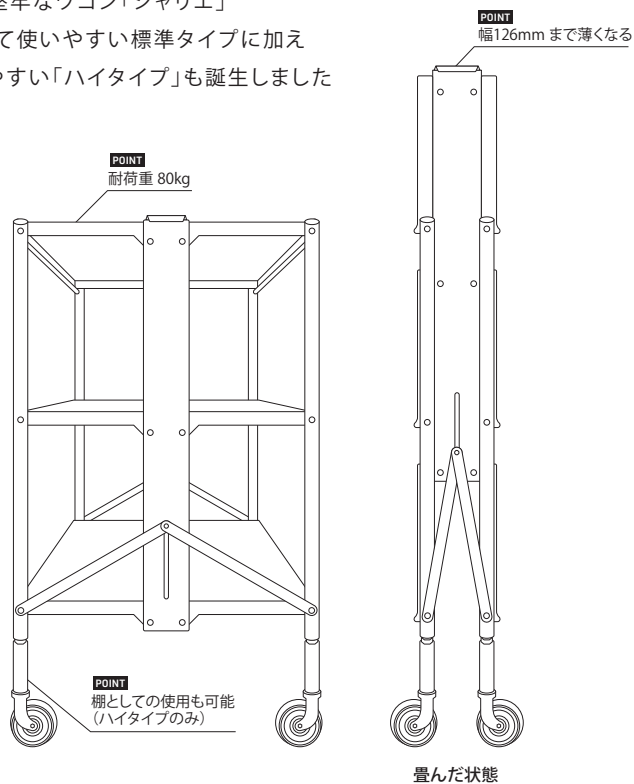

charr!er

wagon

charr!er

wagon

背の高いワゴンは”立ち作業”にハマる

運搬・スリムに保管 + “受付・作業台・陳列棚にも”

普段は畳んでおき必要なときにだけ広げて使え
耐荷重80kgもある美しくも堅牢なワゴン「シャリエ」
オフィスやサブテーブルとして使いやすい標準タイプに加え
受付や作業台としても使いやすい「ハイタイプ」も誕生しました

OPTION

OP/RST-S
ラバーstopper-Sサイズ
各シャリエ1つずつ標準同梱

OP/CW-H
シャリエワゴンハイ脚
キャスターを付けずに棚としても使用可能。ハイタイプには標準付属

① シャリエワゴンハイ2段式

製品名 シャリエワゴンハイ2段式
型式 CWH-T2
積載面 630×450mm
折りたたみ時 W126×D689×1057mm
耐荷重 80kg
自重 11kg

② シャリエワゴンハイ3段式

製品名 シャリエワゴンハイ3段式
型式 CWH-T3
積載面 630×450mm
折りたたみ時 W126×D689×1057mm
耐荷重 80kg
自重 13.5kg

[シャリエワゴンハイ共通同梱品]
ストッパーゴムSサイズ ×1
(延長脚+アジャスター) ×4
スパナ ×1

③ シャリエワゴン2段式

製品名 シャリエワゴン2段式
型式 CW-T2
積載面 630×450mm
折りたたみ時 W126×D689×927mm
耐荷重 80kg
自重 9.5kg

④ シャリエワゴン3段式

製品名 シャリエワゴン3段式
型式 CW-T3
積載面 630×450mm
折りたたみ時 W126×D689×927mm
耐荷重 80kg
自重 12kg