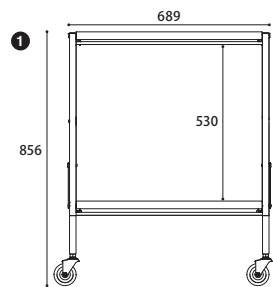

charr!er

wagon

charr!er

wagon

背の高いワゴンは”立ち作業”にハマる

運搬・スリムに保管 + “受付・作業台・陳列棚にも”

普段は畳んでおき必要なときにだけ広げて使え
耐荷重80kgもある美しくも堅牢なワゴン「シャリエ」
オフィスやサブテーブルとして使いやすい標準タイプに加え
受付や作業台としても使いやすい「ハイタイプ」も誕生しました

OPTION

OP/RST-S
ラバーstopper-Sサイズ
各シャリエ1つずつ標準同梱

OP/CW-H
シャリエワゴンハイ脚
キャスターを付けずに棚としても使用可能。ハイタイプには標準付属

① シャリエワゴンハイ2段式

製品名 シャリエワゴンハイ2段式
型式 CWH-T2
積載面 630×450mm
折りたたみ時 W126×D689×1057mm
耐荷重 80kg
自重 11kg

② シャリエワゴンハイ3段式

製品名 シャリエワゴンハイ3段式
型式 CWH-T3
積載面 630×450mm
折りたたみ時 W126×D689×1057mm
耐荷重 80kg
自重 13.5kg

[シャリエワゴンハイ共通同梱品]
ストッパーゴムSサイズ ×1
(延長脚+アジャスター) ×4
スパナ ×1

③ シャリエワゴン2段式

製品名 シャリエワゴン2段式
型式 CW-T2
積載面 630×450mm
折りたたみ時 W126×D689×927mm
耐荷重 80kg
自重 9.5kg

④ シャリエワゴン3段式

製品名 シャリエワゴン3段式
型式 CW-T3
積載面 630×450mm
折りたたみ時 W126×D689×927mm
耐荷重 80kg
自重 12kg