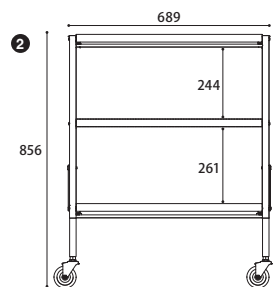

OP/RST-S
ラバーstopper-Sサイズ
各シャリエ1つずつ標準同梱

OP/CW-H
シャリエワゴンハイ脚
キャスターを付けずに棚としても使用可能。ハイタイプには標準付属

① シャリエワゴンハイ2段式

製品名 シャリエワゴンハイ2段式
型式 CWH-T2
積載面 630×450mm
折りたたみ時 W126×D689×1057mm
耐荷重 80kg
自重 11kg

② シャリエワゴンハイ3段式

製品名 シャリエワゴンハイ3段式
型式 CWH-T3
積載面 630×450mm
折りたたみ時 W126×D689×1057mm
耐荷重 80kg
自重 13.5kg

[シャリエワゴンハイ共通同梱品]
ストッパーゴムSサイズ ×1
(延長脚+アジャスター) ×4
スパナ ×1

③ シャリエワゴン2段式

製品名 シャリエワゴン2段式
型式 CW-T2
積載面 630×450mm
折りたたみ時 W126×D689×927mm
耐荷重 80kg
自重 9.5kg

④ シャリエワゴン3段式

製品名 シャリエワゴン3段式
型式 CW-T3
積載面 630×450mm
折りたたみ時 W126×D689×927mm
耐荷重 80kg
自重 12kg