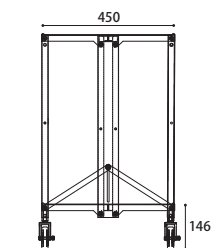

OP/RST-S
ラバーstopper-Sサイズ
各シャリエ1つずつ標準同梱

OP/CW-H
シャリエワゴンハイ脚
キャスターを付けずに棚としても使用可能。ハイタイプには標準付属

① シャリエワゴンハイ2段式

製品名 シャリエワゴンハイ2段式
型式 CWH-T2
積載面 630×450mm
折りたたみ時 W126×D689×1057mm
耐荷重 80kg
自重 11kg

② シャリエワゴンハイ3段式

製品名 シャリエワゴンハイ3段式
型式 CWH-T3
積載面 630×450mm
折りたたみ時 W126×D689×1057mm
耐荷重 80kg
自重 13.5kg

[シャリエワゴンハイ共通同梱品]
ストッパーゴムSサイズ ×1
(延長脚+アジャスター) ×4
スパナ ×1

③ シャリエワゴン2段式

製品名 シャリエワゴン2段式
型式 CW-T2
積載面 630×450mm
折りたたみ時 W126×D689×927mm
耐荷重 80kg
自重 9.5kg

④ シャリエワゴン3段式

製品名 シャリエワゴン3段式
型式 CW-T3
積載面 630×450mm
折りたたみ時 W126×D689×927mm
耐荷重 80kg
自重 12kg