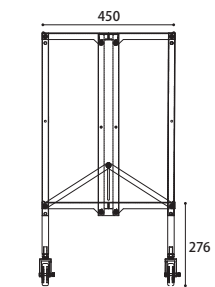

charr!er

wagon

charr!er

wagon

背の高いワゴンは”立ち作業”にハマる

運搬・スリムに保管 + “受付・作業台・陳列棚にも”

普段は畳んでおき必要なときにだけ広げて使え
耐荷重80kgもある美しくも堅牢なワゴン「シャリエ」
オフィスやサブテーブルとして使いやすい標準タイプに加え
受付や作業台としても使いやすい「ハイタイプ」も誕生しました

OPTION

OP/RST-S
ラバーstopper-Sサイズ
各シャリエ1つずつ標準同梱

OP/CW-H
シャリエワゴンハイ脚
キャスターを付けずに棚としても使用可能。ハイタイプには標準付属

① シャリエワゴンハイ2段式

製品名 シャリエワゴンハイ2段式
型式 CWH-T2
積載面 630×450mm
折りたたみ時 W126×D689×1057mm
耐荷重 80kg
自重 11kg

② シャリエワゴンハイ3段式

製品名 シャリエワゴンハイ3段式
型式 CWH-T3
積載面 630×450mm
折りたたみ時 W126×D689×1057mm
耐荷重 80kg
自重 13.5kg

[シャリエワゴンハイ共通同梱品]
ストッパーゴムSサイズ ×1
(延長脚+アジャスター) ×4
スパナ ×1

③ シャリエワゴン2段式

製品名 シャリエワゴン2段式
型式 CW-T2
積載面 630×450mm
折りたたみ時 W126×D689×927mm
耐荷重 80kg
自重 9.5kg

④ シャリエワゴン3段式

製品名 シャリエワゴン3段式
型式 CW-T3
積載面 630×450mm
折りたたみ時 W126×D689×927mm
耐荷重 80kg
自重 12kg